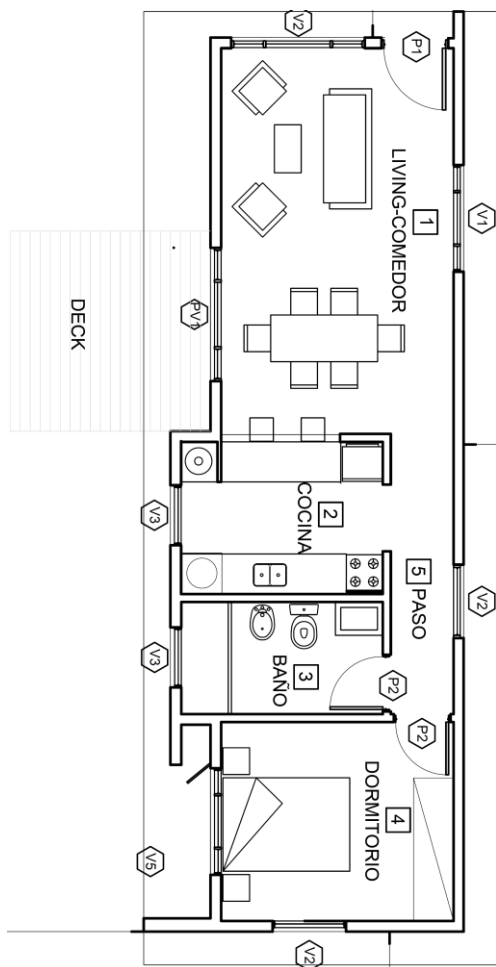

Casa Line I

En línea con una vida
confortable

Casas Line I

Área cubierta: 54 M²

Plantas: 1

Dormitorios: 1

Baños: 1

Área social integrada

Energías Renovables:

- Termotanque solar
- Kit de Energía Solar